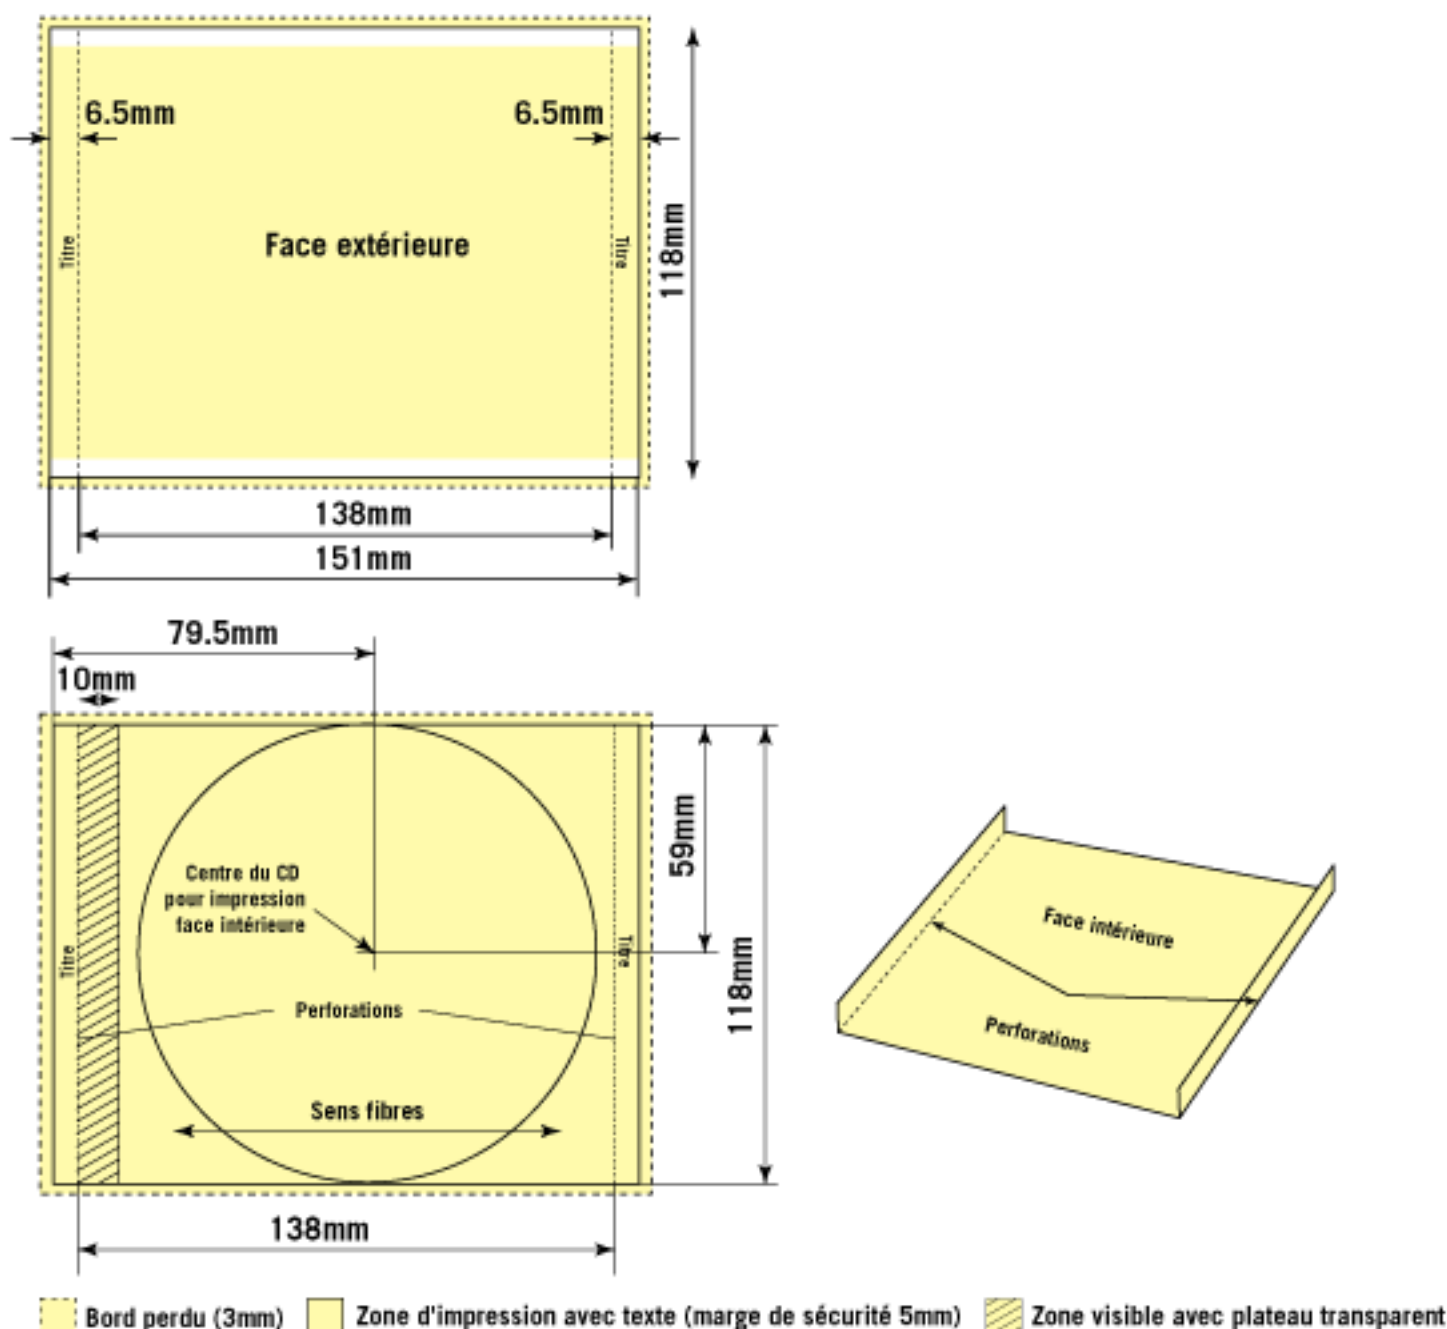

Jaquette pour Jewel Box, Brilliant Box, Multipack

Format à plat : 151mm x 118mm

Format plié : 138mm (+/- 0,1mm) x 118 (+0/-1mm) x 6,5mm (+/-0,1mm)

Papier : Exempt de bois, blanc d'impression artistique, couché des 2 faces, finition verni

Grammage : 170 g/m²

Perforation : 2:4 (2mm pour le lien et 4mm pour la perforation), 2:2 est aussi acceptable

Nb : Quand vous fournissez les jaquettes, assurez vous qu'elles sont parfaitement plates et que les rabats sont parallèles les uns aux autres. Si le décalage au pli est supérieur à 0,2mm les jaquettes ne pourront pas être insérées automatiquement. Quand les jaquettes sont imprimées des 2 côtés, merci de spécifier la face visible à l'extérieur.