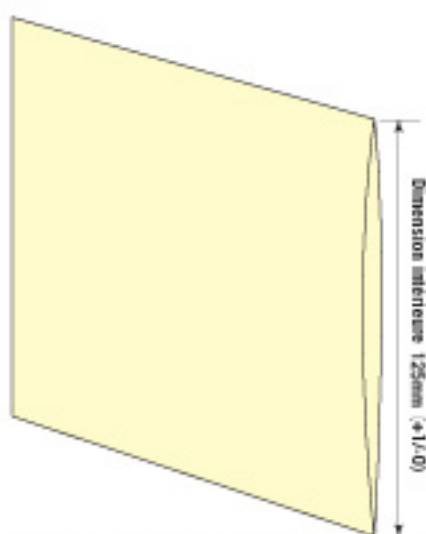

## Pochette carton

La Pochette carton est une pochette imprimée pouvant contenir 1 disque.

<b>Format à plat :</b>	246mm x 124mm
<b>Format plié :</b>	123mm (+1/-0mm) x 123mm (+1/-0mm)
<b>Dimension intérieure :</b>	123mm (+1/-0mm)
<b>Papier :</b>	Exempt de bois, blanc d'impression artistique, couché une face, finition verni
<b>Grammage :</b>	Intérieur blanc 180 à 200 g/m <sup>2</sup> Intérieur gris 220 g/m <sup>2</sup>
<b>Adhésif :</b>	Hot melt blanc, l'adhésif doit être compatible avec le disque. L'intérieur de la pochette doit être exempt de colle.