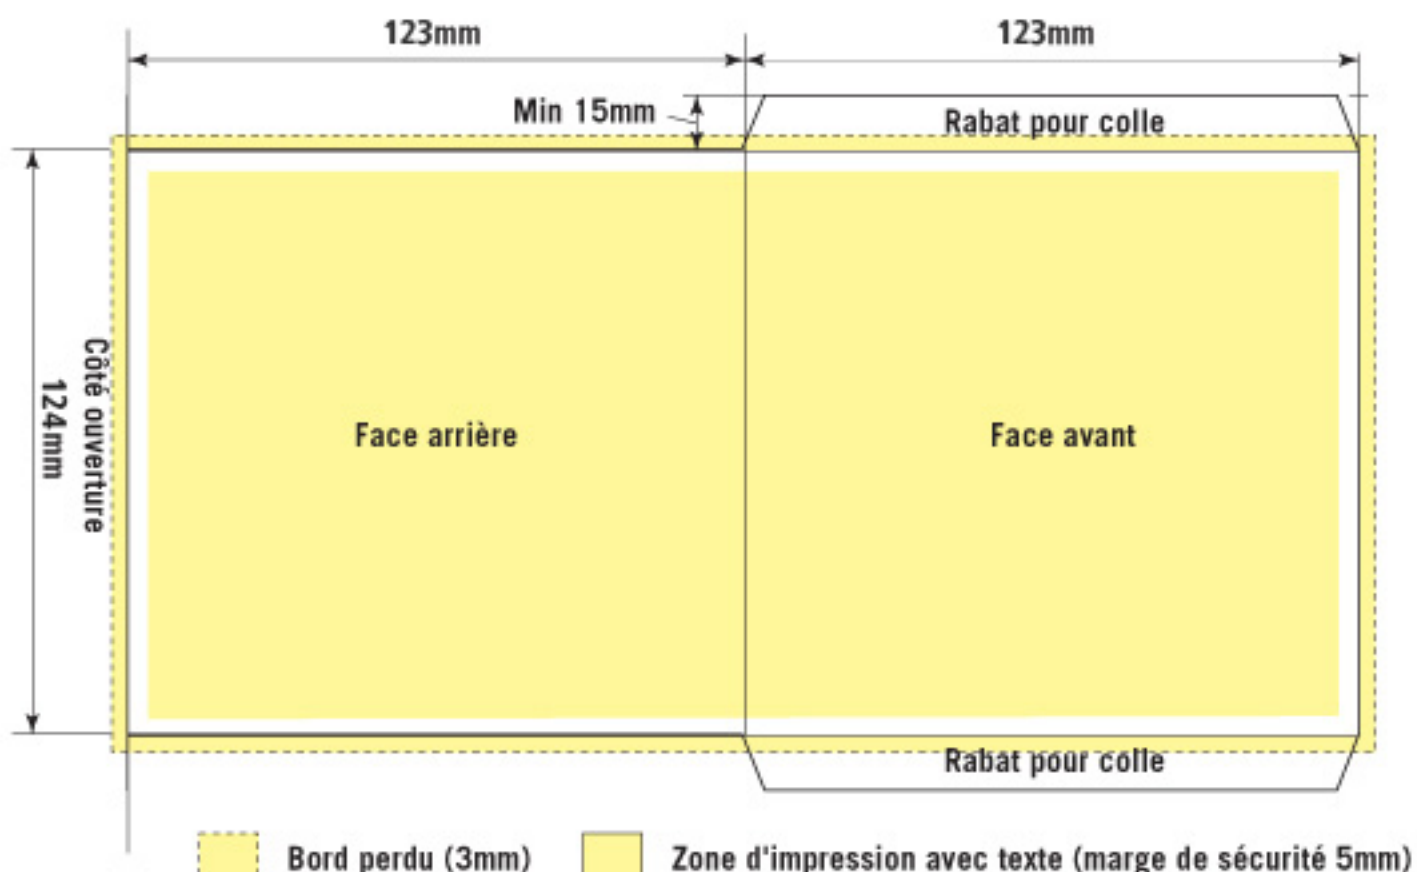

## Pochette carton

La Pochette carton est une pochette imprimée pouvant contenir 1 disque.

<b>Format à plat :</b>	246mm x 124mm
<b>Format plié :</b>	123mm (+1/-0mm) x 123mm (+1/-0mm)
<b>Dimension intérieure :</b>	123mm (+1/-0mm)
<b>Papier :</b>	Exempt de bois, blanc d'impression artistique, couché une face, finition verni
<b>Grammage :</b>	Intérieur blanc 180 à 200 g/m <sup>2</sup> Intérieur gris 220 g/m <sup>2</sup>
<b>Adhésif :</b>	Hot melt blanc, l'adhésif doit être compatible avec le disque. L'intérieur de la pochette doit être exempt de colle.